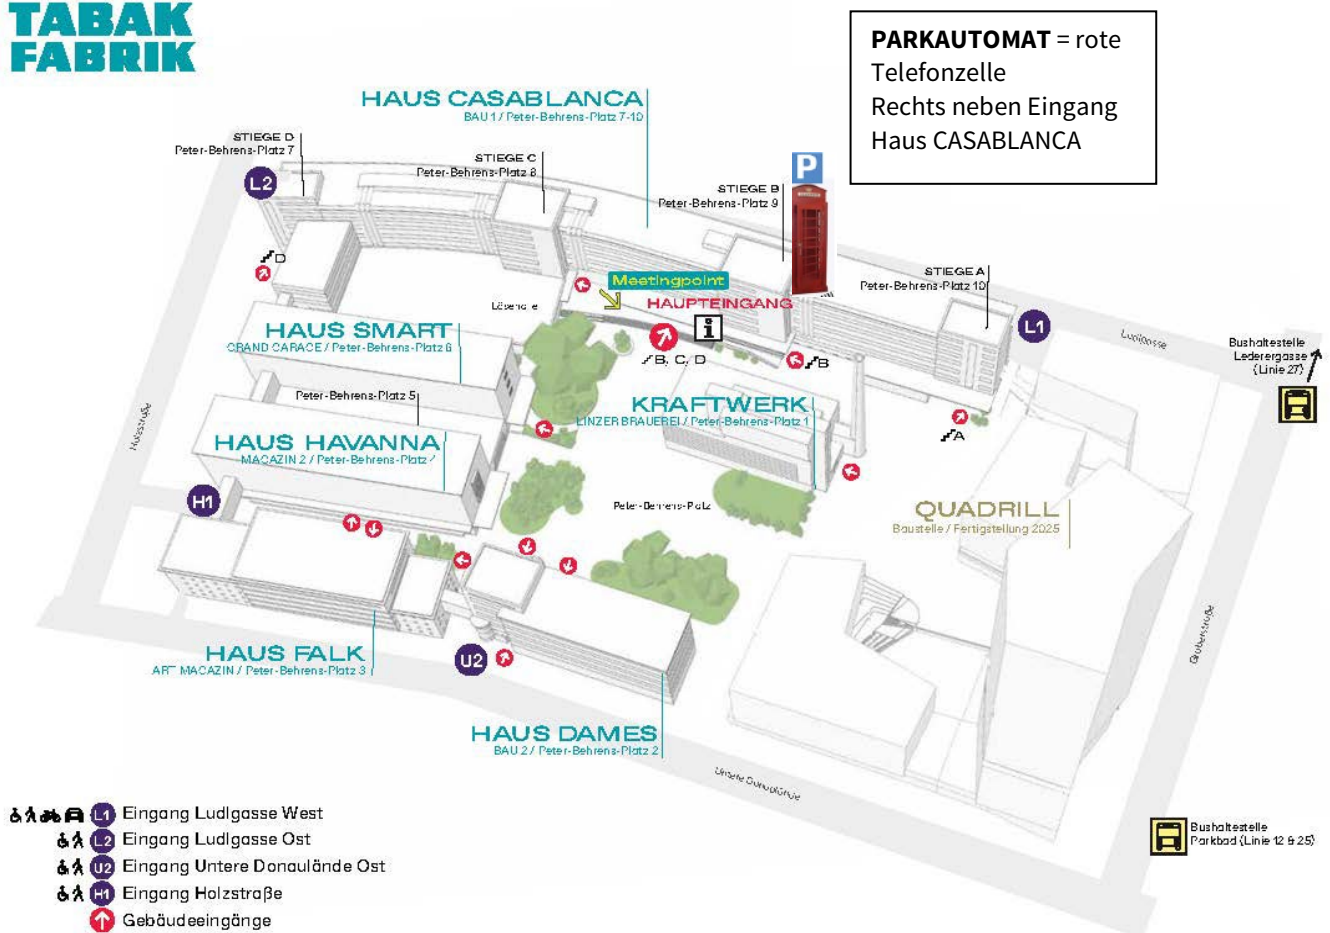

Parkautomat

- Der Parkautomat befindet sich rechts neben dem Haupteingang des Hauses CASABLANCA in einer **roten englischen Telefonzelle**.
- Der „Schlüssel“ zu allen Informationen am Parkautomaten ist **Ihr Kennzeichen**.
- Der Automat akzeptiert **nur Münzen** und wechselt nicht. Überzahlungen sind möglich und werden Ihrem Kennzeichen für den nächsten Parkvorgang gutgeschrieben. Im Falle einer Barzahlung werden Ihnen 1,50 Euro pro angefangener halber Stunde berechnet.
- Sie können Ihre E-Mail-Adresse bekanntgeben und erhalten dann per E-Mail eine Rechnung, die Sie bitte binnen fünf Werktagen begleichen. Ihr Vorteil: Unser Parksystem rechnet minutengenau ab. Sie zahlen 5 Cent pro Minute.

**TABAK
FABRIK**

Info-Hotline zum PARKEN NEU in der Tabakfabrik: +43 664 450 54 74

PARKAUTOMAT rechts neben dem Eingang Haus CASABLANCA – rote englische Telefonzelle

Bitte Kfz-Kennzeichen merken! Es ist der Schlüssel zu allen Anwendungen am Parkautomaten!