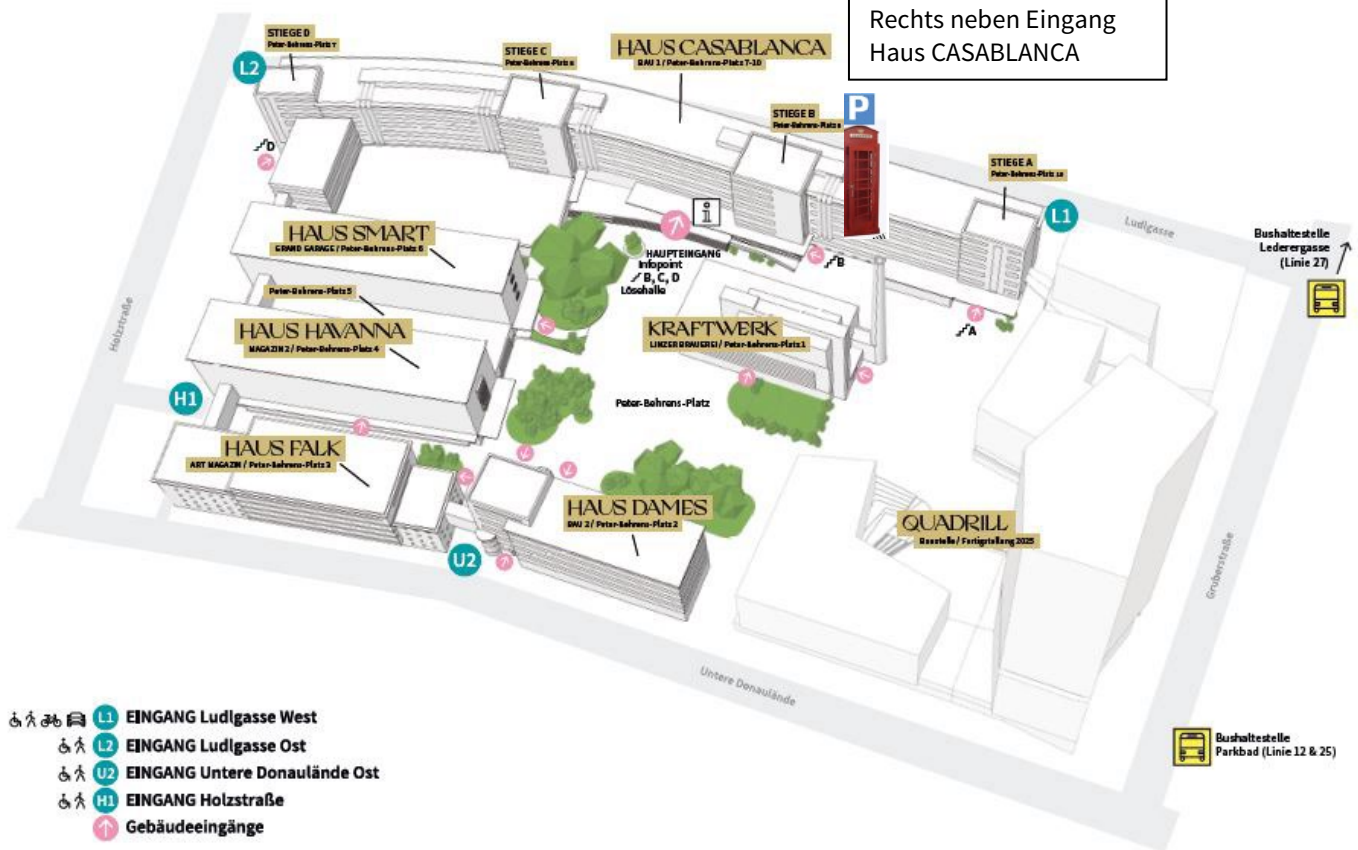

Sie sind Kund:in/Besucher:in einer Firma in der Tabakfabrik?

- Sie können einfahren und zwischen allen freien Parkplätzen am Areal auswählen. Ausgenommen sind Parkplätze, die explizit einer Firma zugeordnet sind sowie die E-Tankstellen beim Kraftwerk, sofern Sie nicht deren Mieter sind.
- Bitte beachten Sie, dass Ihr Gastgeber Ihr Kennzeichen für eine kostenlose Ausfahrt freischalten bzw. Ihnen einen Parkgutschein überreichen kann, den Sie bitte **vor dem Ausfahren** am Parkautomaten beim Haus CASABLANCA (siehe unten) einlösen können.
- Sollte Ihr Kennzeichen nicht freigeschaltet werden bzw. Sie keinen Gutschein erhalten, beachten Sie bitte die folgenden Hinweise für Kurzparker:innen.

Sie sind Kurzparker:in?

- Sie können einfahren und zwischen allen freien Parkplätzen am Areal auswählen. Ausgenommen sind Parkplätze, die explizit einer Firma zugeordnet sind sowie die E-Tankstellen beim Kraftwerk, sofern Sie nicht deren Mieter sind.
- **Vor dem Ausfahren** müssen Sie zum Parkautomaten. Er befindet sich rechts vom Haupteingang des Hauses CASABLANCA der Tabakfabrik.
- Tippen Sie bitte beim Parkautomaten Ihr Kennzeichen ein und folgen Sie den Anweisungen auf dem Bildschirm.
- **Barzahlung:** Der Automat akzeptiert nur Münzen und gibt kein Retourgeld. Überzahlungen sind möglich und werden Ihrem Kennzeichen für den nächsten Parkvorgang gutgeschrieben. Sie zahlen 1,20 Euro pro angefangener halber Stunde.
- **Rechnung:** Sie können Ihre E-Mail-Adresse bekanntgeben und erhalten dann per E-Mail eine Rechnung, die Sie bitte binnen fünf Werktagen begleichen. Ihr Vorteil: Unser Parksystem rechnet minutengenau ab. Sie zahlen 4 Cent pro Minute.
- Nach dem Bezahlen ist Ihr Kennzeichen zehn Minuten für die Ausfahrt freigeschaltet.

PARKAUTOMAT = rote
Telefonzelle
Rechts neben Eingang
Haus CASABLANCA

Info-Hotline zum PARKEN NEU in der Tabakfabrik: +43 664 450 54 74

PARKAUTOMAT rechts neben dem Eingang Haus CASABLANCA – rote englische Telefonzelle