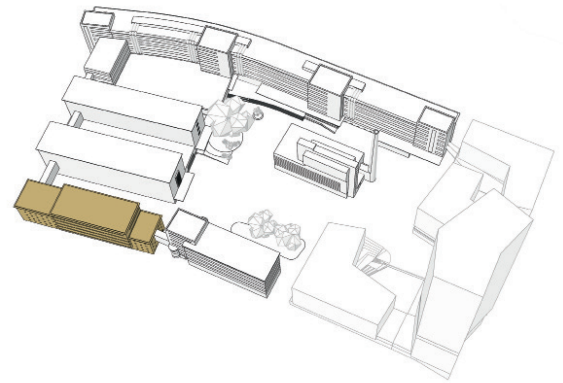

BEPPPO

Spielraum für Ihre Ideen

Lage am Areal	ART MAGAZIN / OG 1
Grundfläche	60 m ² + 7 m ² Nischenbereich
Maße	8 x 7,4 m
Raumhöhe	2,4 m
Kapazität	10 Personen
WC standard/barrierefrei	Ja/Ja
Starkstromanschluss	Nein
Wasseranschluss	Nein / Teeküche am Gang
Cateringbereich	Ja
Heizung	Ja
Lüftung	Nein

Im neugestalteten ART MAGAZIN lädt der Workshopraum Beppo dazu ein, Ideen freien Lauf zu lassen. Der Raum im ersten Stock des ehemaligen Tabaklagers an der Donaulände ist dem legendären “Fabriks-Sir” Beppo Mauhart, Fußball-Funktionär und Aufsichtsratsvorsitzender der *Austria Tabak*, gewidmet. Der Raum verbindet die industrielle Geschichte des Zigarettenwerks mit moderner Meeting-Infrastruktur von Cisco und sportlichen Akzenten.