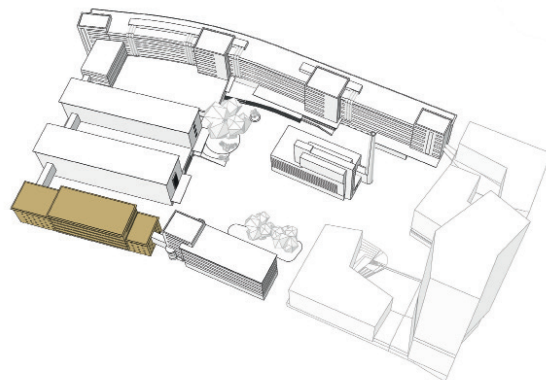

BEPPO

Spielraum für Ihre Ideen

Lage am Areal	ART MAGAZIN / OG 1
Grundfläche	60 m ² + 7 m ² Nischenbereich
Maße	8 x 7,4 m
Raumhöhe	2,4 m
Kapazität	15 Personen
WC standard/barrierefrei	Ja/Ja
Starkstromanschluss	Nein
Wasseranschluss	Nein / Teeküche am Gang
Cateringbereich	ja
Heizung	Ja
Lüftung	Nein

Im neugestalteten ART MAGAZIN lädt der Workshopraum Beppo dazu ein, Ideen freien Lauf zu lassen. Der Raum im ersten Stock des ehemaligen Tabaklagers an der Donaulände ist dem legendären “Fabriks-Sir” Beppo Mauhart, Fußball-Funktionär und Aufsichtsratsvorsitzender der *Austria Tabak*, gewidmet. Der Raum verbindet die industrielle Geschichte des Zigarettenwerks mit moderner Meeting-Infrastruktur von Cisco und sportlichen Akzenten.